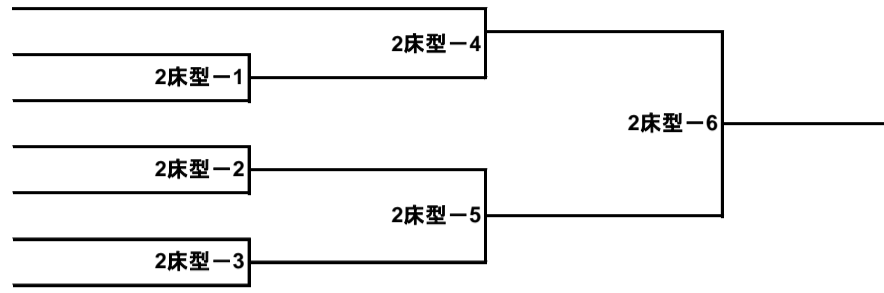

《小学5年生 組手の型② 対人有》

- 1 [76] 守屋透也 モリヤトウヤ [倉敷]
- 2 [33] 松本 葵史 マツモト アオシ [神戸]
- 3 [42] 田中一颯 タナカイブキ [高梁]
- 4 [41] 高松竜之介 タカマツリュウノスケ [高梁]
- 5 [77] 仁科智熙 ニシナトモキ [倉敷]
- 6 [46] 新居 大和 ニイ ヤマト [高松]
- 7 [26] 齋藤旭 サイトウアサヒ [倉敷東]

6試合

《小学6年生 組手の型② 対人有》

- 1 [35] 西田 心花 ニシダ ココナ [神戸]
- 2 [38] 清元晴翔 キヨモトハルト [高梁]
- 3 [34] 福島 篤生 フクシマ アツキ [神戸]
- 4 [29] 田中ゆめ タナカユメ [倉敷東]
- 5 [39] 山室淳史 ヤマムロアツシ [高梁]
- 6 [40] 杉田愛心 スギタナルミ [高梁]
- 7 [78] 藤森蒼司 フジモリソウシ [倉敷]