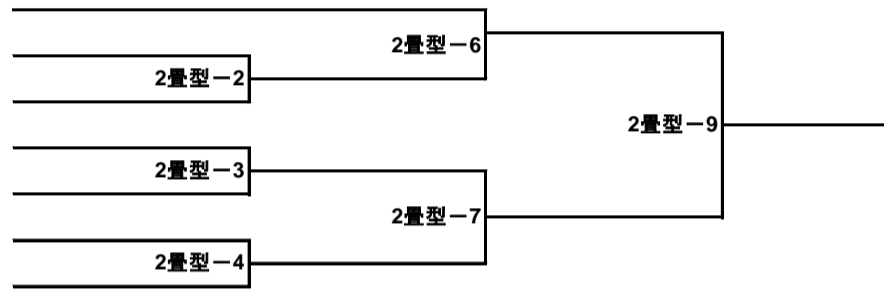

《小学5年生 組手の型② 対人有》

- 1 [76] 守屋透也 モリヤトウヤ [倉敷]
- 2 [33] 松本 葵史 マツモト アオシ [神戸]
- 3 [42] 田中一颯 タナカイブキ [高梁]
- 4 [41] 高松竜之介 タカマツリュウノスケ [高梁]
- 5 [77] 仁科智熙 ニシナトモキ [倉敷]
- 6 [46] 新居 大和 ニイ ヤマト [高松]
- 7 [26] 齋藤旭 サイトウアサヒ [倉敷東]

6試合

《小学6年生 組手の型② 対人有》

- 1 [35] 西田 心花 ニシダ ココナ [神戸]
- 2 [38] 清元晴翔 キヨモトハルト [高梁]
- 3 [34] 福島 篤生 フクシマ アツキ [神戸]
- 4 [29] 田中ゆめ タナカユメ [倉敷東]
- 5 [39] 山室淳史 ヤマムロアツシ [高梁]
- 6 [40] 杉田愛心 スギタナルミ [高梁]
- 7 [78] 藤森蒼司 フジモリソウシ [倉敷]

6試合