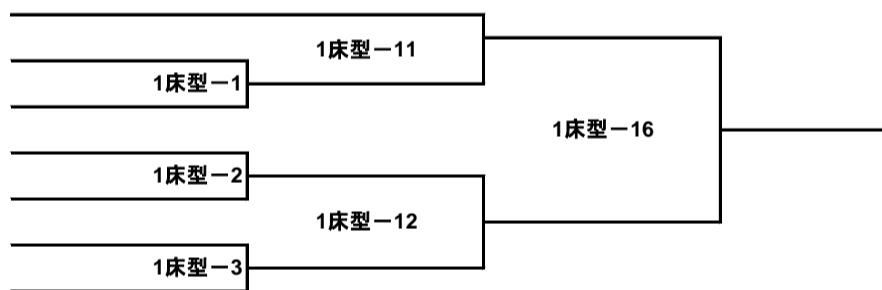

《小学1年生 組手の型①》

- 1 [23] 菊川千種 キクガワチグサ [倉敷東]
- 2 [50] 山本 清正 ヤマモト キヨマサ [高松]
- 3 [22] 山崎紗蘭 ヤマサキサラ [倉敷東]
- 4 [1] 帖佐 有紗 チョウサ アリサ [安芸府中]
- 5 [58] 樋口 瑛仁 ヒグチ エイト [西宮]

4試合

《小学2年生 組手の型②》

- 1 [48] 大石 一華 オオイシ イチカ [高松]
- 2 [60] 向本葵 ムカイモトアオイ [福山]
- 3 [2] 尾山 駿太 オヤマ シュンタ [安芸府中]
- 4 [61] 高山和花 タカヤマノカ [福山]

3試合

《小学3年生 組手の型③》

- 1 [15] 山下 結香 ヤマシタ ユイカ [大阪守口]
- 2 [75] 金森蓮治 カナモリレンジ [倉敷]
- 3 [12] 小松 恒太 コマツ コウタ [大阪守口]
- 4 [62] 平田樹梨 ヒラタジュリ [福山]
- 5 [13] 山中 想斗 ヤマナカ ソウト [大阪守口]
- 6 [14] 山本 頼飛 ヤマモト ライト [大阪守口]
- 7 [4] 加藤 誠彪 カトウ マサヒデ [安芸府中]

6試合

《小学4年生 組手の型① 対人有》

- 1 [5] 尾山 寛太 オヤマ カンタ [安芸府中]
- 2 [16] 中間 健太郎 ナカマ ケンタロウ [大阪守口]
- 3 [58] 有馬 佑乃助 アリマ ユウノスケ [西宮]
- 4 [31] 大森 悠輝 オオモリ ハルキ [神戸]
- 5 [24] 中濱新 ナカハマアラタ [倉敷東]
- 6 [56] 樋口 基 ヒグチ モトイ [西宮]
- 7 [67] 上野瑞 ウエノミズキ [松江]
- 8 [30] 清尾 優貴 セオ ユウキ [神戸]
- 9 [57] 岩本 壮 イワモト ソウ [西宮]
- 10 [25] 江本英翔 エモトハナト [倉敷東]
- 11 [6] 奥村 俊士 オクムラ シュンシ [安芸府中]
- 12 [55] 盛喜 羽海 モリキ ユア [西宮]
- 13 [19] 山口 湊太郎 ヤマグチソウタロウ [岡山]

12試合