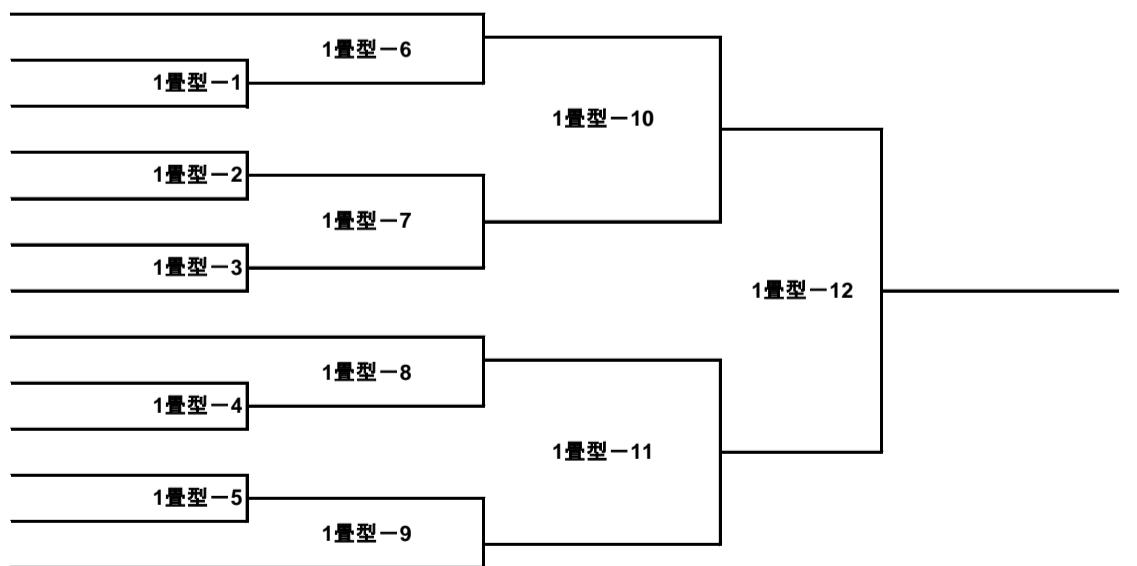

《小学4年生 組手の型① 対人有》

- 1 [5] 尾山 寛太 オヤマ カンタ [安芸府中]
- 2 [16] 中間 健太郎 ナカマ ケンタロウ [大阪守口]
- 3 [58] 有馬 佑乃助 アリマ ユウノスケ [西宮]
- 4 [31] 大森 悠輝 オオモリ ハルキ [神戸]
- 5 [24] 中濱新 ナカハマアラタ [倉敷東]
- 6 [56] 樋口 基 ヒグチ モトイ [西宮]
- 7 [67] 上野瑞 ウエノミズキ [松江]
- 8 [30] 清尾 優貴 セオ ユウキ [神戸]
- 9 [57] 岩本 壮 イワモト ソウ [西宮]
- 10 [25] 江本英翔 エモトハナト [倉敷東]
- 11 [6] 奥村 俊士 オクムラ シュンシ [安芸府中]
- 12 [55] 盛喜 羽海 モリキ ユア [西宮]
- 13 [19] 山口 湊太郎 ヤマグチソウタロウ [岡山]